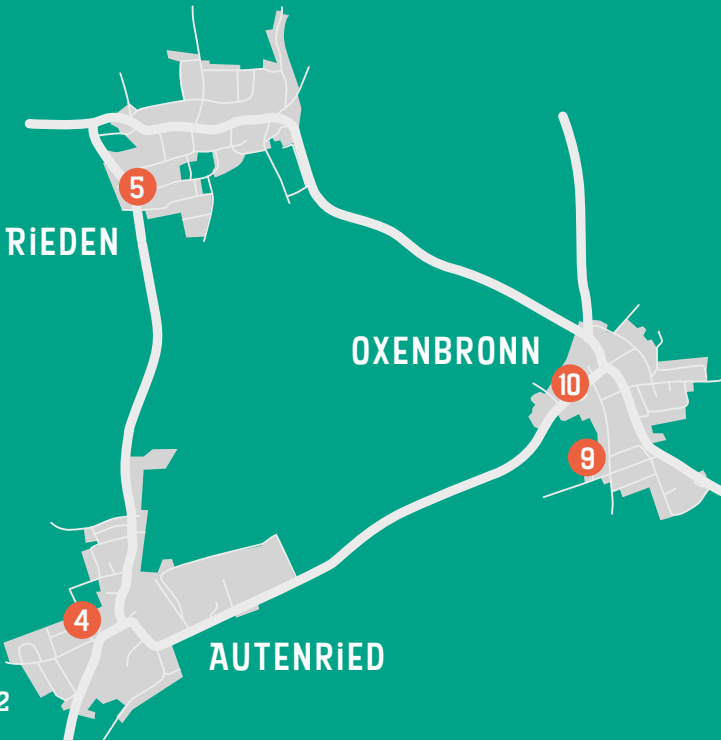

SPIELPLATZ- FÜHRER

Spielplätze der Stadt Ichenhausen
mit den Stadtteilen Autenried, Deubach,
Hochwang, Oxenbronn und Rieden

Hallo liebe Kinder und Jugendliche,
das Büro Soziale Stadt hat einen
Spielplatzführer gestaltet! Er soll euch
über die Spielplätze in Ichenhausen und
unseren Stadtteilen informieren.

Vielleicht wollt ihr in Oxenbronn auf
Schatzsuche gehen, in der Autenrieder
Ritterburg Abenteuer erleben oder in Ichenhausen
gar ins Weltall reisen?

In unserem Spielplatzführer könnt ihr genau nachlesen,
was auf unseren Spielplätzen alles erlebt werden kann.

Es grüßt Euch ganz herzlich
Robert Strobel
I. Bürgermeister

	Ortsteil	Spielplatz	Seite
1	ICHENHAUSEN	SPIELPLATZ „RAUMSTATION“ Rohrbachring / Zeppelinstraße	5
2	ICHENHAUSEN	ALI-METTENLEITER-SPIELPLATZ St.-Ulrich-Straße / Adolf-Kolping-Straße	6
3	ICHENHAUSEN	SPIELPLATZ Brandfeldstraße / Karl-Königsdorfer-Straße	7
4	AUTENRIED	SPIELPLATZ „BUNTE BURG“ Schulstraße, beim Kindergarten	9
5	RIEDEN	SPIELPLATZ „HAUSBAUSTELLE“ Von-Volmar-Straße	11
6	DEUBACH	SPIELPLATZ Johann-Martin-Kraemer-Straße	13
7	HOCHWANG	SPIELPLATZ Im Tal / Am Klinglesberg	15
8	HOCHWANG	SPIELPLATZ ST. LEONHARD Leonhardiweg	16
9	OXENBRONN	SPIELPLATZ „KiGA WACKELZAHN“ Autenrieder Straße	18
10	OXENBRONN	SPIELPLATZ „SCHATZINSEL“ Kiefernweg	19

SPIELPLATZ „HAUSBAUSTELLE“

Von-Volmar-Straße

**Besonderheit:**

Der Spielplatz befindet sich direkt an der Kötztalhalle. Auf der großen Freifläche ist auch ein überdachter Pavillion mit einem großen Holztisch und Sitzbänken.