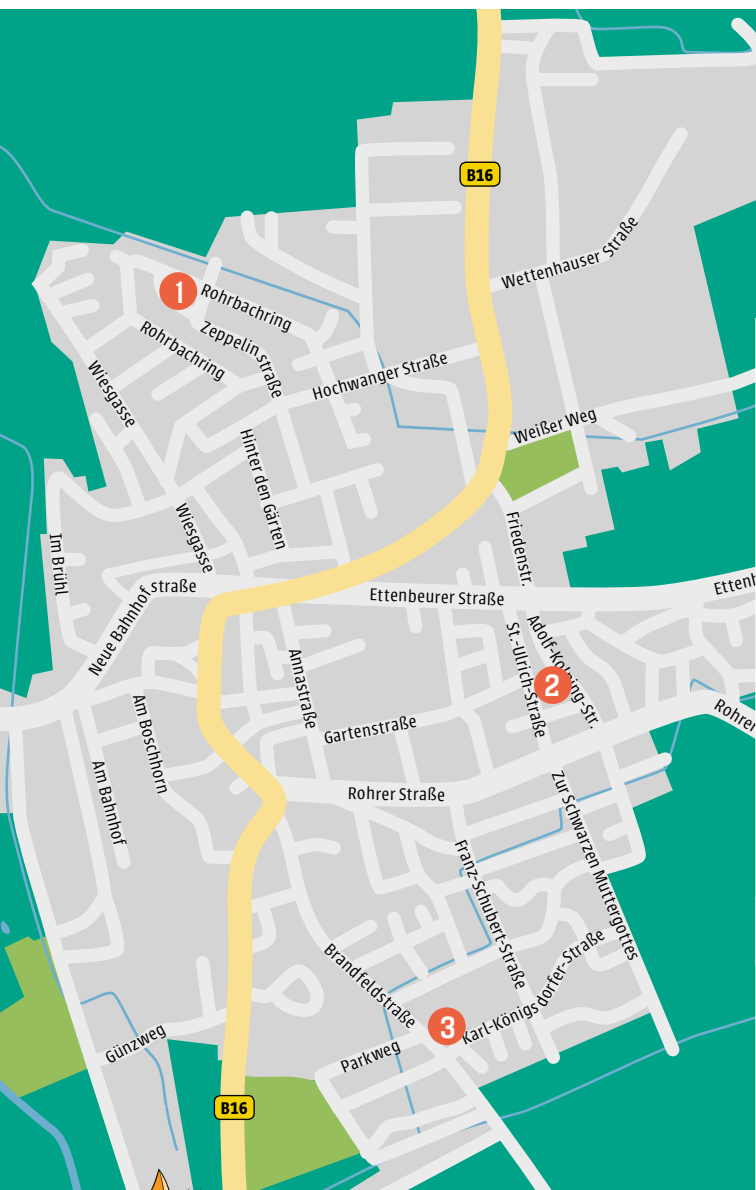

ICHENHAUSEN

Ausflugsziele für Kinder in Ichenhausen:

Flussfreibad an der Günz, Bayerisches Schulmuseum, Lauschtour „Keltenpfad“, Minigolfanlage, Stadtbücherei „St. Johannes“, Hallenbad uvm.