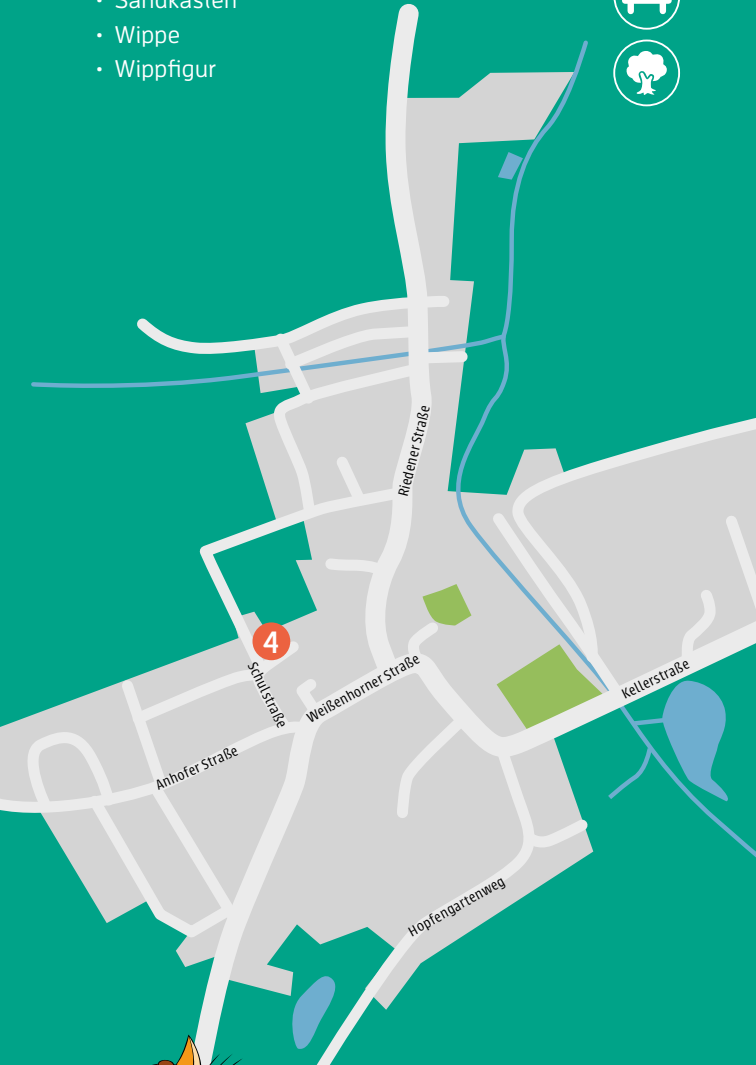

AUTENRIED

Spielgeräte:

- Spiel- und Kletterkombination
- Doppel-Schaukel
- Sandkasten
- Wippe
- Wippfigur

Besonderheit:

Eine riesige Spielkombination mit Kletterwand, Rutsche, Spieltürme, Balanciergeräte, Hängebrücke usw. sorgt für viel Spaß und Abwechslung.