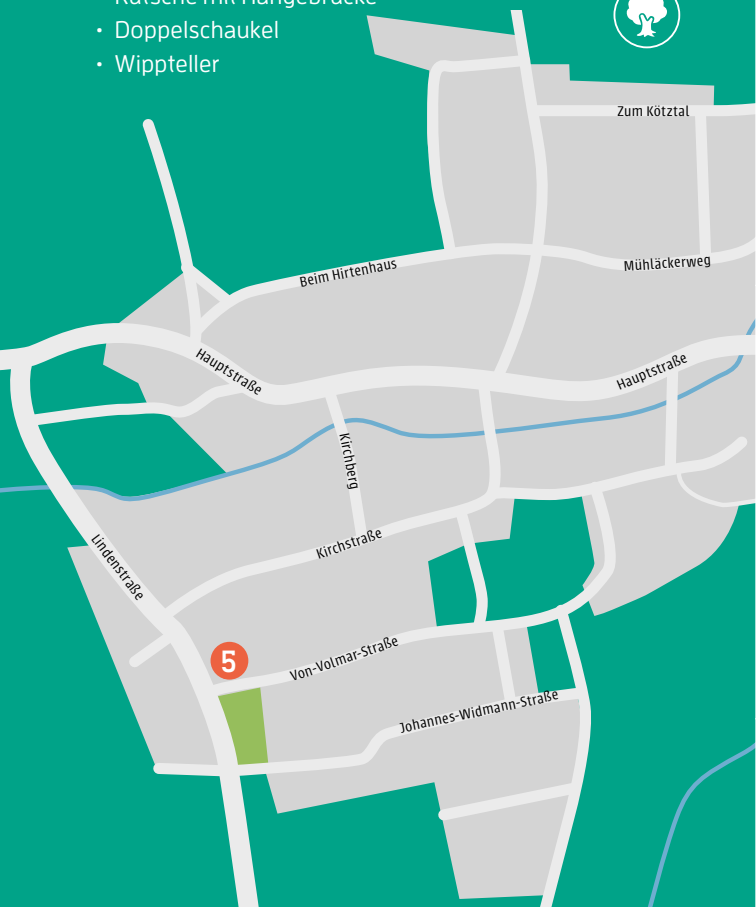

Es grüßt Euch ganz herzlich
Robert Strobel
I. Bürgermeister

	Ortsteil	Spielplatz	Seite
1	ICHENHAUSEN	SPIELPLATZ „RAUMSTATION“ Rohrbachring / Zeppelinstraße	5
2	ICHENHAUSEN	ALI-METTENLEITER-SPIELPLATZ St.-Ulrich-Straße / Adolf-Kolping-Straße	6
3	ICHENHAUSEN	SPIELPLATZ Brandfeldstraße / Karl-Königsdorfer-Straße	7
4	AUTENRIED	SPIELPLATZ „BUNTE BURG“ Schulstraße, beim Kindergarten	9
5	RIEDEN	SPIELPLATZ „HAUSBAUSTELLE“ Von-Volmar-Straße	11
6	DEUBACH	SPIELPLATZ Johann-Martin-Kraemer-Straße	13
7	HOCHWANG	SPIELPLATZ Im Tal / Am Klinglesberg	15
8	HOCHWANG	SPIELPLATZ ST. LEONHARD Leonhardiweg	16
9	OXENBRONN	SPIELPLATZ „KiGA WACKELZAHN“ Autenrieder Straße	18
10	OXENBRONN	SPIELPLATZ „SCHATZINSEL“ Kiefernweg	19

Besonderheit:

Eine riesige Spielkombination mit Kletterwand, Rutsche, Spieltürme, Balanciergeräte, Hängebrücke usw. sorgt für viel Spaß und Abwechslung.

AUTENRIED

4 SPIELPLATZ „BUNTE BURG“

Schulstraße, beim Kindergarten

SPIELPLATZ „HAUSBAUSTELLE“

Von-Volmar-Straße

**Besonderheit:**

Der Spielplatz befindet sich direkt an der Kötztalhalle. Auf der großen Freifläche ist auch ein überdachter Pavillion mit einem großen Holztisch und Sitzbänken.